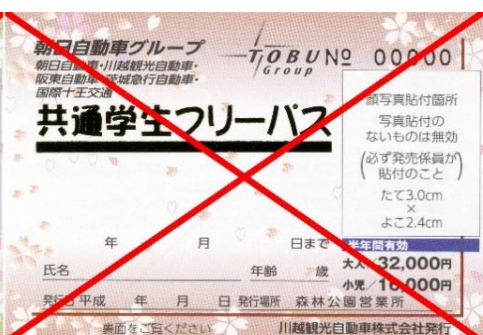

8月13日～16日、12月30日～1月3日は
土日祝日ダイヤで運行いたします。

Operates on holiday schedule from Aug.13-16 Dec.30 to Jan.3

運行予定時刻表 Timetable

行先 For	ピオニウォーク東松山 PEONY WALK Higashimatsuyama				
月～金 Monday to Friday	時	土・日・祝日 Sat.Sunday & Holiday			
17 44	8	19	44		
15 43	9	12	44		
03 27 47	10	10	43		
12 54	11	10	43		
21 50	12	13	50		
20 53	13	29	51		
21 43	14	11	39		
12 39	15	19	42		
02 29 50	16	09	31	58	
18 40	17	21	57		
01 48	18	17	40		
08 34 56	19	07	41		
29	20	01	29		
	21				

川越観光自動車
ウェブサイトは
こちら
www.kawagoebus.jp

備考 TA-21 高坂駅東口～ピオニウォーク東松山
Takasaka Sta East.～PEONY WALK Higashimatsuyama

※毎度ご乗車ありがとうございます。
道路混雑等、予定どおり運行出来ない場合がありますので、予めご了承ください。

ワンマンバスご利用のお客様へ To the customer using a one-man operated bus.

* ICカードご利用時 Payment by IC card (整理券はいりません。 Number ticket isn't taken.)

ご乗車時に読取り部にタッチ(乗車口に読取り部があります)

お降りの際に読取り部にタッチ(降車口に読取り部があります)

When getting in, please touch a reader.

When getting off, please touch a reader.

* 現金・定期乗車券ご利用時 Payment by cash and Pass

* 整理券をお取りください。(整理券のお取り忘れ等の場合、始発からの運賃を頂く場合がございます。)

Take a number ticket when you get in the bus.

バスロケーションシステム

スマホ・携帯電話で二次元コードを読み取るとバスの
現在位置や到着時間などの運行状況がわかります！
※通信状況が悪い場合などにより、位置情報が正しく表示されない場合
がありますので、万一の場合は、ご了承ください。川越観光自動車

お問い合わせは川越観光自動車 0493(56)2001

改正日 2024.3.24 停留所名 高坂駅東口 Takasaka Sta. east

ピオニウォーク東松山線では、共通学生フリー定期・
プレミアムパス70はお使いになれません

We can not use common student commuter passes.