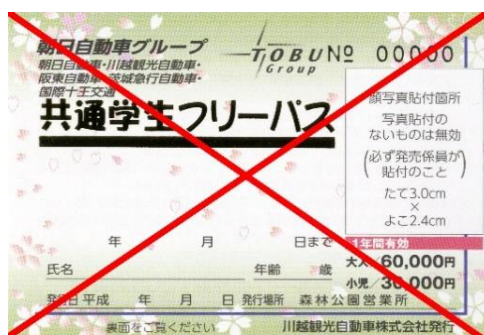

8月13日～16日、12月30日～1月3日は
土日祝日ダイヤで運行いたします。

Operates on holiday schedule from Aug.13-16 Dec.30 to Jan.3

運行予定時刻表 Timetable

行先 For	ピオニウォーク東松山 PEONY WALK Higashimatsuyama				
月～金 Monday to Friday	時	土・日・祝日 Sat.Sunday & Holiday			
17 44	8	19	44		
15 43	9	12	44		
03 27 47	10	10	43		
12 54	11	10	43		
21 50	12	13	50		
20 53	13	29	51		
21 43	14	11	39		
12 39	15	19	42		
02 29 50	16	09	31	58	
18 40	17	21	57		
01 48	18	17	40		
08 34 56	19	07	41		
29	20	01	29		
	21				

川越観光自動車
ウェブサイトは
こちら
www.kawagoebus.jp

備考 TA-21 高坂駅東口～ピオニウォーク東松山
Takasaka Sta East.～PEONY WALK Higashimatsuyama

※毎度ご乗車ありがとうございます。
道路混雑等、予定どおり運行出来ない場合がありますので、予めご了承ください。

ワンマンバスご利用のお客様へ To the customer using a one-man operated bus.

* ICカードご利用時 Payment by IC card (整理券はいりません。 Number ticket isn't taken.)

ご乗車時に読取り部にタッチ(乗車口に読取り部があります)

お降りの際に読取り部にタッチ(降車口に読取り部があります)

When getting in, please touch a reader.

When getting off, please touch a reader.

* 現金・定期乗車券ご利用時 Payment by cash and Pass

* 整理券をお取りください。(整理券のお取り忘れ等の場合、始発からの運賃を頂く場合がございます。)

Take a number ticket when you get in the bus.

バスロケーションシステム

スマホ・携帯電話で二次元コードを読み取るとバスの
現在位置や到着時間などの運行状況がわかります！
※通信状況が悪い場合などにより、位置情報が正しく表示されない場合
がありますので、万一の場合は、ご了承ください。川越観光自動車

お問い合わせは川越観光自動車 0493(56)2001

改正日 2024.3.24 停留所名 高坂駅東口 Takasaka Sta. east

ピオニウォーク東松山線では、共通学生フリー定期・
プレミアムパス70はお使いになれません

We can not use common student commuter passes.